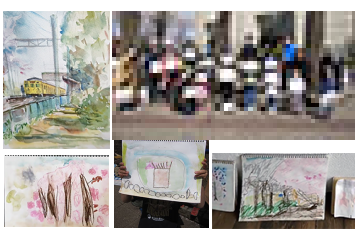

ぼけっとと通信 NO.305

2022.4月号

春のスケッチ会にて 齋藤歩

新年度始まりました。

ぼけっとの桜もとても美しく咲く中で新学期を迎えることができました。新入学、進学、進級のみなさんおめでとうございます。新しい春を迎えぼけっとでも今年度も楽しいカリキュラムをたくさん組んでいます。どうか張り切って制作していきましょう。

ぼけっとの幼児小学生の年間カリキュラムはホームページでいつでも確認できます。

お知らせ→受講生の皆様へからいつでも確認できます。

お絵描きぼけっと/小学生クラス	2021・4月～2022年・3月	講師 斎藤歩 西寄寿美
小学生通常クラス	2022年	受講料 3000円
お絵描きぼけっと/幼児クラス	2022・4月～2023年・3月	講師 斎藤歩 西寄寿美
幼児通常クラス	2022年	受講料 3000円

春のイベント楽しくできました。

4月2日スケッチ会、3日マンガ講座とペーパークラフトイベント行いました。小平市中央公園でのスケッチ会へはたくさんの方にご参加いただき満開の桜の中楽しいひと時を過ごすことができました。みなさん素敵な春の風景画ができました。マンガ講座はマンガ家 中川中丸先生から満開の桜と人の描き方を学びました。中川先生の新作漫画は最強ジャンプ(毎月4日頃発売)5月発売の6月号から連載が始まります。みなさんお楽しみに。

最強ジャンプ イメージ
6月号お楽しみに

マンガ講座

スケッチ会

ペーパークラフト

西寄先生の個展へたくさんの方にお越しいただきありがとうございました。

今回の個展は英語でドローイングの菅原瑞希先生のcafe&galleryカミカワハウスで開催しました。近くでの開催でたくさんのぼけっとの皆様にお越しただけ、本当にありがとうございました。個展での学びをこれからの講座でお届けできたら幸いです。西寄寿美水彩画展2022 3/30～4/10(月、火曜お休み)カミカワハウス