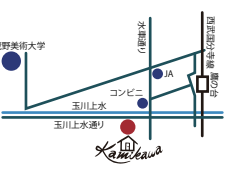

7月の小学生はコンクールに向けて自由画を描きます。

自由に描いて伸び伸び表現しましょう。MOA美術館の児童作品展に出品予定です。展覧会をお楽しみに。

第23回MOA美術館東大和児童作品展
 2022年12月17日(土)、18日(日)
 東大和市中央公民館ホール

8月の予定。

8月のみの受講が可能です。8月のみの受講が可能です。ご兄弟、お友達ご希望ございましたらご紹介ください。

8月の予定

幼児 幼生たちの森工作 参加費4400円 小学生 宝島工作 参加費5400円
 すみえ 8月28日 小学5年生から大人参加費3000円
 そのほかのクラスでもご希望の方はご相談ください。

斎藤歩水彩画展のご案内

斎藤歩水彩画展～季節を感じて～
 2022 7/13(水)～7/24(日)[月、火曜お休み]
 cafe&galleryカミカワハウス
 187-0023 東京都小平市上水新町2-27-12
 西武国分寺線鷹の台駅徒歩5分 玉川上水沿い
 tel. 042-312-3236

斎藤歩先生の個展です水彩で描いた風景画などたくさん飾ります。英語でドローイングの菅原瑞希先生のギャラリーでの開催です。行った時はぜひ瑞希先生に英語で話しかけてね。

小学生とファミリー講座受講生募集 Welcome 7月は絵手紙-金魚を描く-

ファミリー講座に家族のかたの参加希望申し込み

名前 続柄 年齢
 ご兄弟やご父母の皆様も参加できる講座です。 参加費1回1800円(材料費込み)

幼児

土曜クラス
 7月2・9・16・23(土) 13:00～13:40
 ひまわりの絵、フレーム工作

普段の持ち物

木曜クラス

7月7・14・21・28(木)
 16:00～16:40